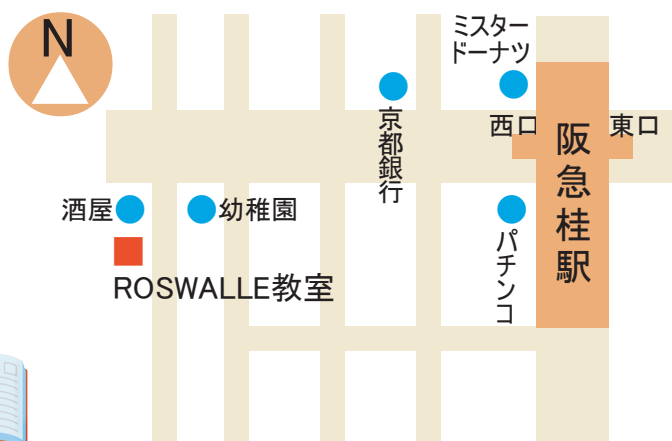

ROSWALLE

www.roswalle.com

MAIL: info@roswalle.com