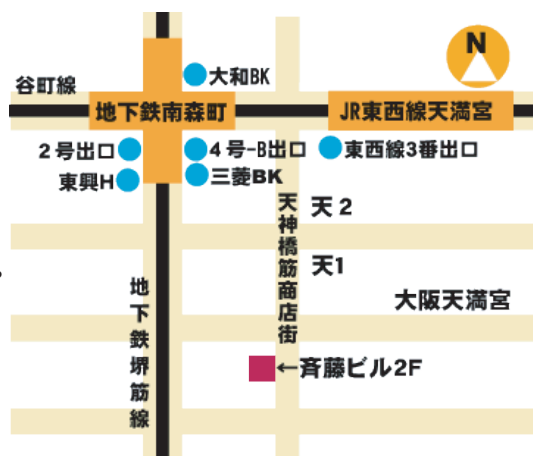

ROSWALLE

www.roswalle.com

MAIL: info@roswalle.com